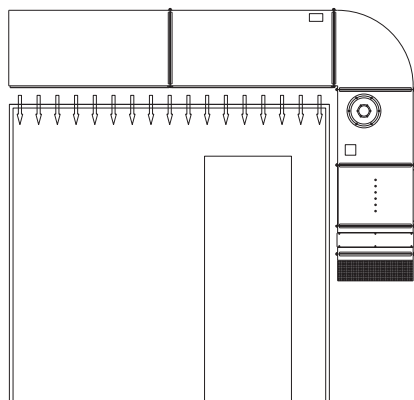

Зависит от размера завесы (см. таблицу).

**L** - длина вентилятора.

Зависит от размера завесы (см. таблицу).

На чертеже изображены в последовательности сверху вниз следующие элементы:

- приемная сетка;
- плоский фильтр (класс очистки G3);
- жидкостный или электрический нагреватель;
- вентилятор;
- воздухоподающий короб

**Ориентация завесы**

**Односторонняя завеса, установка сверху**

**Двухсторонняя завеса, установка сбоку**

**Односторонняя Г-образная завеса, установка сверху**

**Двухсторонняя Г-образная завеса, установка сбоку**