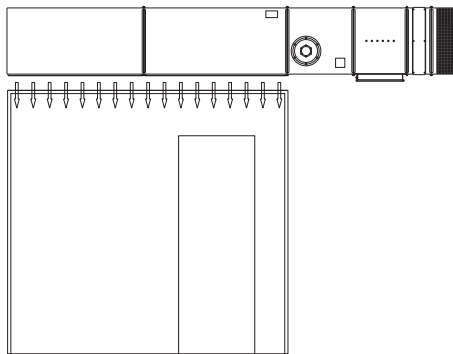

Зависит от размера завесы (см. таблицу).

**L** - длина вентилятора.

Зависит от размера завесы (см. таблицу).

На чертеже изображены в последовательности сверху вниз следующие элементы:

- приемная сетка;
- плоский фильтр (класс очистки G3);
- жидкостный или электрический нагреватель;
- вентилятор;
- воздухоподающий короб

**Ориентация завесы**

**Односторонняя завеса, установка сверху**

**Двухсторонняя завеса, установка сбоку**

**Односторонняя Г-образная завеса, установка сверху**

**Двухсторонняя Г-образная завеса, установка сбоку**