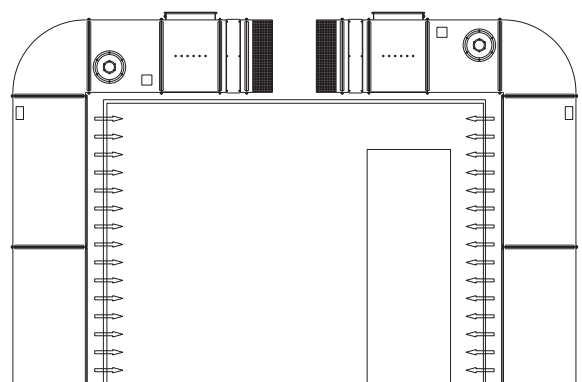

Зависит от размера завесы (см. таблицу).

**L** - длина вентилятора.

Зависит от размера завесы (см. таблицу).

На чертеже изображены в последовательности сверху вниз следующие элементы:

- приемная сетка;
- плоский фильтр (класс очистки G3);
- жидкостный или электрический нагреватель;
- вентилятор;
- воздухоподающий короб

**Ориентация завесы**

**Односторонняя завеса, установка сверху**

**Двухсторонняя завеса, установка сбоку**

**Односторонняя Г-образная завеса, установка сверху**

**Двухсторонняя Г-образная завеса, установка сбоку**

## Характеристики воздушно-тепловых завес

| Модель завесы                     | 500x300        | 600x350        | 700x400        | 800x500        | 900x500        | 1000x500        |
|-----------------------------------|----------------|----------------|----------------|----------------|----------------|-----------------|
| Модель вентилятора                | 500x300-V4/380 | 600x350-V4/380 | 700x400-V4/380 | 800x500-V6/380 | 900x500-V6/380 | 1000x500-V4/380 |
| Длина вентилятора, мм             | 565            | 720            | 780            | 885            | 985            | 1210            |
| Мощность вентилятора, кВт         | 0,87           | 2,2            | 3,5            | 2,8            | 3,5            | 4,4             |
| Модель жидкостного нагревателя    | 500x300 H3     | 600x350 H3     | 700x400 H3     | 800x500 H3     | 900x500 H3     | 1000x500 H3     |
| Модель электрического нагревателя | 500x300-L7,5   | 600x350 L15    | 700x400 L15    | 800x500 L15    | 900x500 L30    | 1000x500 L45    |
| Длина электрического нагревателя  | 390            | 510            | 510            | 510            | 510            | 750             |