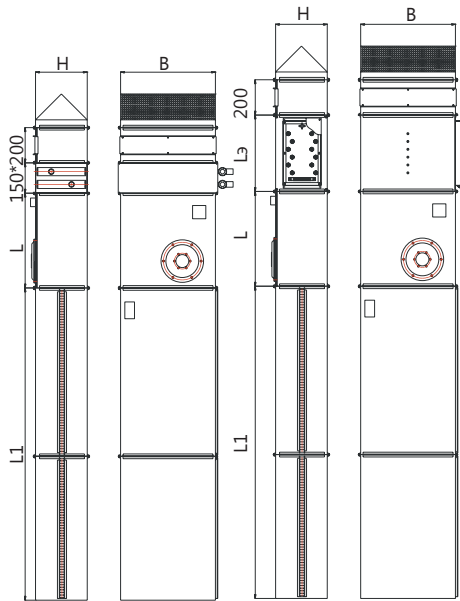

# Российское вентиляционное и противопожарное оборудование

**ВОЗДУШНО-ТЕПЛОВЫЕ ЗАВЕСЫ TZ**

Обозначение при заказе

**TZ - 800x500 - V L / L 1500**

Наименование

Типоразмер

Вентилятор

Нагреватель:

- H** - жидкостный нагреватель
- L** - электрический нагреватель
- P** - без нагревателя

Длина корпуса, мм

**L1** - длина пера завесы. Как правило, соответствует высоте проема.

**L2** - длина электронагревателя.

Зависит от размера завесы (см. таблицу).

**L** - длина вентилятора.

Зависит от размера завесы (см. таблицу).

На чертеже изображены в последовательности сверху вниз следующие элементы:

- приемная сетка;
- плоский фильтр (класс очистки G3);
- жидкостный или электрический нагреватель;
- вентилятор;
- воздухоподающий короб

## Характеристики воздушно-тепловых завес

| Модель завесы                     | 500x300        | 600x350        | 700x400        | 800x500        | 900x500        | 1000x500        |
|-----------------------------------|----------------|----------------|----------------|----------------|----------------|-----------------|
| Модель вентилятора                | 500x300-V4/380 | 600x350-V4/380 | 700x400-V4/380 | 800x500-V6/380 | 900x500-V6/380 | 1000x500-V4/380 |
| Длина вентилятора, мм             | 565            | 720            | 780            | 885            | 985            | 1210            |
| Мощность вентилятора, кВт         | 0,87           | 2,2            | 3,5            | 2,8            | 3,5            | 4,4             |
| Модель жидкостного нагревателя    | 500x300 H3     | 600x350 H3     | 700x400 H3     | 800x500 H3     | 900x500 H3     | 1000x500 H3     |
| Модель электрического нагревателя | 500x300-L7,5   | 600x350 L15    | 700x400 L15    | 800x500 L15    | 900x500 L30    | 1000x500 L45    |
| Длина электрического нагревателя  | 390            | 510            | 510            | 510            | 510            | 750             |