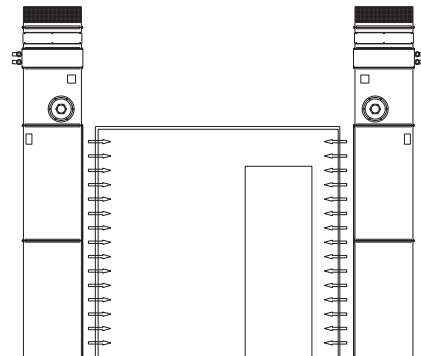

- H** - жидкостный нагреватель
- L** - электрический нагреватель
- P** - без нагревателя

Длина корпуса, мм

**L1** - длина пера завесы. Как правило, соответствует высоте проема.

**L2** - длина электронагревателя.

Зависит от размера завесы (см. таблицу).

**L** - длина вентилятора.

Зависит от размера завесы (см. таблицу).

На чертеже изображены в последовательности сверху вниз следующие элементы:

- приемная сетка;
- плоский фильтр (класс очистки G3);
- жидкостный или электрический нагреватель;
- вентилятор;
- воздухоподающий короб

**Ориентация завесы**

**Односторонняя завеса, установка сверху**

**Двухсторонняя завеса, установка сбоку**

**Односторонняя Г-образная завеса, установка сверху**

**Двухсторонняя Г-образная завеса, установка сбоку**

## Характеристики воздушно-тепловых завес

| Модель завесы                     | 500x300        | 600x350        | 700x400        | 800x500        | 900x500        | 1000x500        |
|-----------------------------------|----------------|----------------|----------------|----------------|----------------|-----------------|
| Модель вентилятора                | 500x300-V4/380 | 600x350-V4/380 | 700x400-V4/380 | 800x500-V6/380 | 900x500-V6/380 | 1000x500-V4/380 |
| Длина вентилятора, мм             | 565            | 720            | 780            | 885            | 985            | 1210            |
| Мощность вентилятора, кВт         | 0,87           | 2,2            | 3,5            | 2,8            | 3,5            | 4,4             |
| Модель жидкостного нагревателя    | 500x300 H3     | 600x350 H3     | 700x400 H3     | 800x500 H3     | 900x500 H3     | 1000x500 H3     |
| Модель электрического нагревателя | 500x300-L7,5   | 600x350 L15    | 700x400 L15    | 800x500 L15    | 900x500 L30    | 1000x500 L45    |
| Длина электрического нагревателя  | 390            | 510            | 510            | 510            | 510            | 750             |